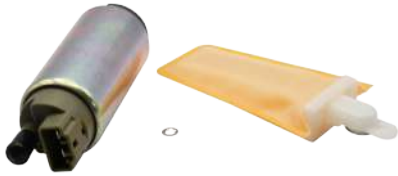

FORD

EB037

AEROSTAR 2.3L L4 86-87, BRONCO 5.0L V8 86-88, COUGAR 3.8L V6, 5.0L V8 84-85, GRAND MARQUIS, LTD 3.8L V6, 5.0L V8 84-86..

EB039FK

AEROSTAR 2.3L L4 86-87, COUGAR 3.8L V6 89-97, COUGAR 4.6L V8, 94-97, COUGAR 5.0L V8 91-93, ESCORT 1.8L L4 90-97.

EB046K

BRONCO 4.9L L6 92-90, BRONCO 5.0L V8, 5.8L V8 90-96.

HONDA

EB05HK

ACCORD 2.2L L4 94-97, ACCORD 2.3L L4 98-02, ACCORD 2.7L V6 95-97, CIVIC 1.6L L4 96-00.

EB017K

HONDA CIVIC 1.5L L4 88-97, DODGE COLT 1.5L 4L 89-91, BUICK CENTURY 3.3L V6 89-92