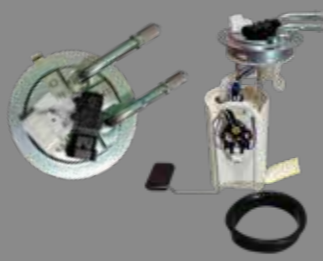

CHEVY PICKUP 1.6L L4 00-03

BC3556